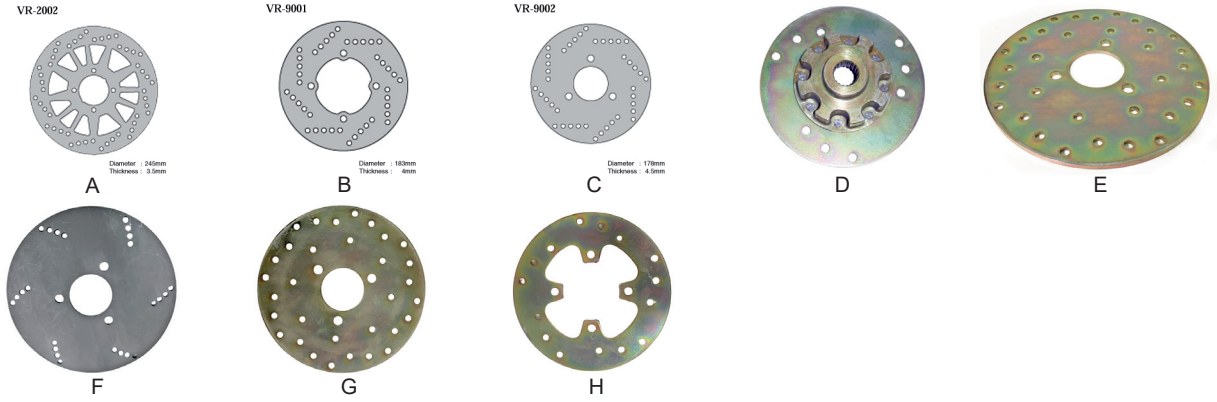

DISQUES DE FREIN / ROTOR

- 01 Helmets and clothing
- 02 Accessories
- 03 Tires and tubes
- 04 Electricity
- 05 Boxes and Windshield
- 06 Cables, controls and mirrors
- **07 Brakes**
- 08 Suspension and direction
- 09 Chains and sprockets
- 10 Fuel system
- 11 Muffler
- 12 Engine parts
- 13 Trailers parts
- 14 Chemical Products
- 15 Tools
- 16 Small-engine
- 17 Application charts

No BSL	Ref
043-VR2002	A
043-VR9001	B

No BSL	Ref
043-VR9002	C
130-440-439	D

No BSL	Ref
130-441-849	E
130-443-133	F

No BSL	Ref
130-443-679	G
130-446-039	H

DISQUES DE FREIN ERLANDSON ROTOR

CC	Modèle Model	Année Year	Arrière Rear
POLARIS			
250	Trail Blazer 250 2X4	1999-2001	130-441-849
250	Xplorer 250 4X4	2000	130-441-849
325	Magnum 325 2X4, 4X4	2000	130-441-849
325	Trail Boss 325 2X4	2000	130-441-849
325	Xpedition 325 4X4	2000	130-441-849
400	Scrambler 400 2X4	2000	130-441-849
400	Scrambler 400 4X4	1998-2000	130-441-849
400	Sport 400 2X4	1999	130-441-849
400	Xplorer 400 4X4	1999-2000	130-443-133
400	Xplorer 400 4X4	2001-2002	130-443-679
425	Xpedition 425 4X4	2000	130-441-849
500	Magnum 500 4X4	1999-2000	130-441-849
500	Scrambler 500 4X4	1998-2000	130-441-849
	Diesel	2001	130-440-439

DISQUES DE FREIN VESRAH ROTOR

CC	Modèle Model	Année Year	Avant Rotor front	Arrière Rotor rear
POLARIS				
250	Trail Blazer 250	2000-2006	043-VR9001	
325	Magnum 325 2X4, 4X4	2000	043-VR9001	043-VR9002
325	Xpedition 325	2000	043-VR9001	043-VR9002
330	Trail Boss 330	2003	043-VR9001	
380	Xplorer 380	2000	043-VR9001	
400	Scrambler 400 2X4	2000	043-VR9001	
400	Scrambler 400 4X4	1995-1996		043-VR9002
400	Scrambler 400 4x4	1997-2001	043-VR9001	043-VR9002
400	Scrambler 400L	1998-1999	043-VR9001	043-VR9002
500	Magnum 500	1999-2000		043-VR9002
500	Scrambler 500	1998-2000	043-VR9001	043-VR9002
YAMAHA				
350	YFM350X Warrior	1989-2003		043-VR2002
350	YFM35X Warrior	2004		043-VR2002