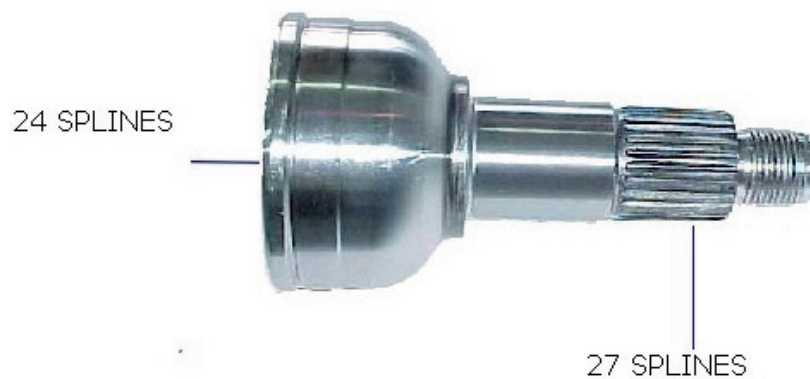

CARDANS / CV JOINTS

Année Year	DT	Model	F/R	Gauche/Left EXT-joint	Gauche/Left INT-joint	Droit/Right EXT-joint	Droit/Right INT-joint
YAMAHA							
WOLVERINE 450							
2008	4X4	YFM450FXX/YFM45XXGY/ YFM45XXL	F		031-CV1127		031-CV1127
2008	4X4	Sport SE- YFM45FXSPX/ YFM45FXX-B	F		031-CV1127		031-CV1127
2007	4X4	Sport- YFM45FXW	F		031-CV1127		031-CV1127
2007	4X4	Sport Special Edt- YFM45FXSEW/YFM45FXW-B	F		031-CV1127		031-CV1127
2006	4X4	Sport- YFM45FXV	F		031-CV1127		031-CV1127

AD222 YAMAHA

- 01 Casques et vêtements
- 02 Accessoires
- 03 Pneus et chambres à air
- 04 Électricité
- 05 Coffres et pare-brises
- 06 Câbles, contrôles et miroirs
- 07 Freins
- 08 Suspension et direction
- **09 Chaînes et pignons**
- 10 Système d'alimentation
- 11 Silencieux
- 12 Pièces de moteur
- 13 Pièces de remorques
- 14 Produits chimiques
- 15 Outils
- 16 Mini-moteurs
- 17 Tables d'applications