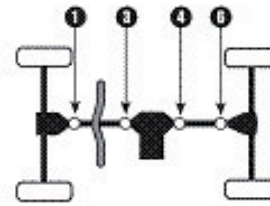

Illustration LL

CC	Modèle Model	Année Year	Illustration	Location	No BSL	No BSL EPI
CAN AM						
330	330 Outlander 2x4	2004-2005	AA	1, 2		015-070-23
330	330 Outlander 4x4	2004-2005	LL	4, 6		015-070-23
400	400 Outlander 2x4	2003-2005	AA	1, 2		015-070-23
400	400 Outlander 4x4	2006-2016	LL	4, 6		015-070-23
400	400 Outlander 4x4	2003-2005	LL	4, 6		015-070-23
450	450 Outlander	2014	LL	1, 3		015-070-23
450	450 Outlander	2015-2021	LL	1, 3	015-060-12	015-070-23
			LL	4, 6		015-070-12
500	500 Outlander 4x4	2013-2015	LL	4, 6		015-070-23
500	500 Outlander 4x4	2007-2012	LL	3	015-060-12	015-070-23
			LL	4, 6		015-070-12
500	500 Quest 4x4	2004	LL	4		015-070-23
500	500 Quest 4x4	2002-2003	LL	1, 3, 4		015-070-23
500	500 Renegade 4x4	2013-2015	LL	4, 6	015-060-12	015-070-12
500	500 Renegade 4x4	2008-2012	LL	3	015-060-12	015-070-23
			LL	4, 6		015-070-12
570	570 Outlander	2016-2021	LL	1, 3		015-070-23
570	570 Renegade	2016-2021	LL	1, 3		015-070-23
650	650 Outlander 4x4	2013-2021	LL	4, 6	015-060-12	015-070-12
650	650 Outlander 4x4	2006-2012	LL	3	015-060-12	015-070-23
			LL	4, 6		015-070-12
650	650 Quest 4x4	2004	LL	4	015-060-12	015-070-12
650	650 Quest 4x4	2002-2003	LL	1, 3	015-060-12	015-070-23
			LL	4		015-070-12
800	800 Outlander 4x4	2012-2015	LL	4, 6	015-060-12	015-070-12
800	800 Outlander 4x4	2006-2011	LL	3	015-060-12	015-070-23
			LL	4, 6		015-070-12
800	800 Renegade 4x4	2012-2015	LL	4, 6	015-060-12	015-070-12
800	800 Renegade 4x4	2007-2011	LL	3	015-060-12	015-070-23
			LL	4, 6		015-070-12
800	800 Commander 4x4	2014-2015	LL	1, 3		015-070-23
800	800 Commander 4x4	2013	LL	1, 3	015-060-12	015-070-23
			LL	4, 6		015-070-12
800	800 Commander 4x4	2011-2012	LL	1, 3	015-060-12	015-070-23
			LL	4, 6		015-070-12
850	850 Outlander	2016-2021	LL	4, 6	015-060-12	015-070-12
850	850 Renegade	2016-2021	LL	4, 6	015-060-12	015-070-12
1000	1000 Commander 4x4	2015	LL	1, 3		015-070-23
1000	1000 Commander 4x4	2013-2014	LL	1, 3	015-060-12	015-070-23
			LL	4, 6		015-070-12
1000	1000 Commander 4x4	2011-2012	LL	1, 3	015-060-12	015-070-23
			LL	4, 6		015-070-12
1000	1000 Maverick 4x4	2014-2015	LL	1, 3		015-070-23
1000	1000 Maverick 4x4	2013	LL	1, 3	015-060-12	015-070-23
			LL	4, 6		015-070-12
1000	1000 Maverick Max 4x4	2014	LL	1, 3	015-060-12	015-070-23
			LL	4, 6		015-070-12
1000	1000 Outlander 4x4	2012-2015	LL	4, 6	015-060-12	015-070-12
1000	1000 Renegade 4x4	2012-2017	LL	4, 6	015-060-12	015-070-12
	Traxter 4x4	1999-2005	LL	1, 3, 4		015-070-23

- 01 Casques et vêtements
- 02 Accessoires
- 03 Pneus et chambres à air
- 04 Électricité
- 05 Coffres et pare-brises
- 06 Câbles, contrôles et miroirs
- 07 Freins
- 08 Suspension et direction
- **09 Chaînes et pignons**
- 10 Système d'alimentation
- 11 Silencieux
- 12 Pièces de moteur
- 13 Pièces de remorques
- 14 Produits chimiques
- 15 Outils
- 16 Mini-moteurs
- 17 Tables d'applications