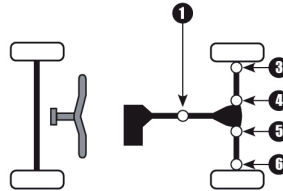

Illustration H