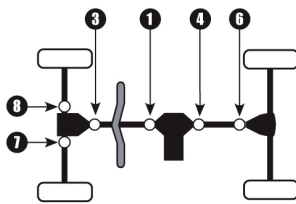

JOINTS UNIVERSEL / UNIVERSAL JOINTS

No BSL	Dimension
015-060	20MM x 57MM
015-060-01	25MM x 64MM
015-060-02	16MM x 40MM
015-060-03	20MM x 51MM
015-060-04	22MM x 51MM
015-060-05	20MM x 55MM
015-060-06	25.4MM x 80MM
015-060-07	27MM x 64MM
015-060-08	24MM x 58MM
015-060-09	22MM x 54MM
015-060-10	20MM x 57MM
015-060-11	22MM x 57MM
015-060-12	25MM x 65MM
015-060-15	20MM x 57MM
015-060-17	25MM x 63MM
015-060-18	25MM x 64MM

No BSL	Dimension
015-060-20	20MM x 50MM
015-060-22	24MM x 58MM
015-070	20MM x 57MM
015-070-01	25MM x 64MM
015-070-02	16MM x 40MM
015-070-03	20MM x 51MM
015-070-04	22MM x 51MM
015-070-05	20MM x 55MM
015-070-06	25.4MM x 80MM
015-070-07	27MM x 64MM
015-070-08	24MM x 58MM
015-070-09	22MM x 54MM
015-070-10	20MM x 57MM
015-070-11	22MM x 57MM
015-070-12	25MM x 65MM
015-070-13	19MM x 46MM

No BSL	Dimension
015-070-14	25MM x 63MM
015-070-15	17MM x 40MM
015-070-16	20MM x 57MM
015-070-17	25MM x 63MM
015-070-18	25MM x 64MM
015-070-19	25MM x 63MM
015-070-21	20MM x 51MM
015-070-22	24MM x 58MM
015-070-23	22MM x 55MM
015-070-24	19MM x 54MM
015-070-25	21.2MM X 49.3MM
015-070-27	20.06MM X 51.61MM
015-070-28	25.04MM X 63.78MM
015-070-29	20.06MM X 52.63MM
015-070-30	20.05MM X 58.94MM

Illustration B