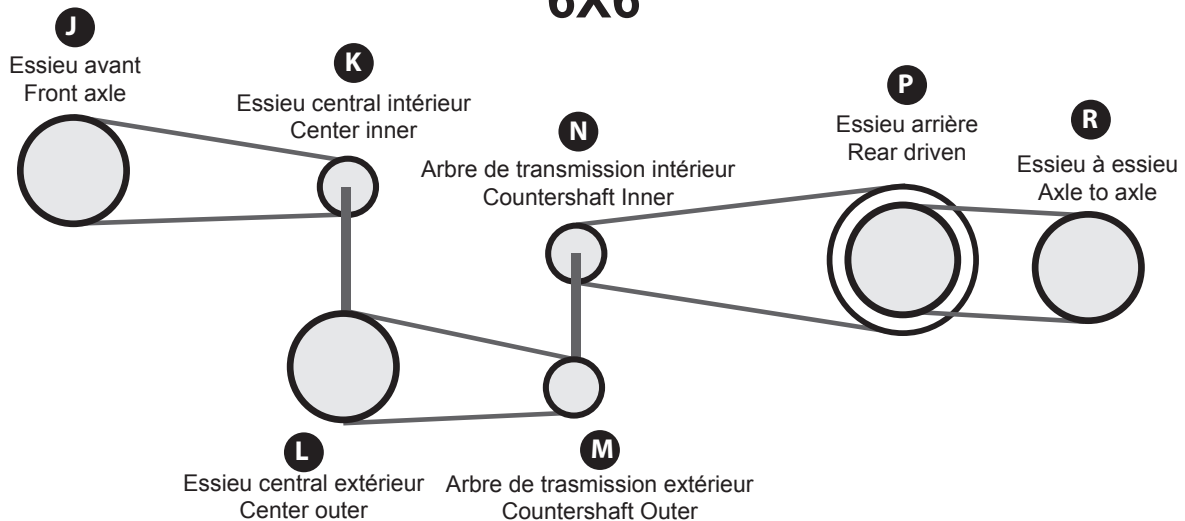

6X6

- 01 Casques et vêtements
- 02 Accessoires
- 03 Pneus et chambres à air
- 04 Électricité
- 05 Coffres et pare-brises
- 06 Câbles, contrôles et miroirs
- 07 Freins
- 08 Suspension et direction
- **09 Chaînes et pignons**
- 10 Système d'alimentation
- 11 Silencieux
- 12 Pièces de moteur
- 13 Pièces de remorques
- 14 Produits chimiques
- 15 Outils
- 16 Mini-moteurs
- 17 Tables d'applications