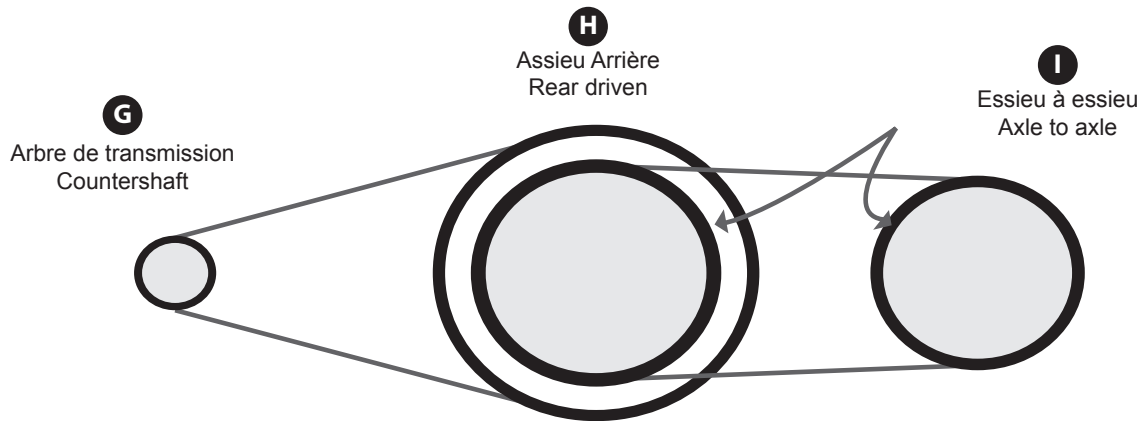

4X4

4X6

6X6

- 01 Casques et vêtements
- 02 Accessoires
- 03 Pneus et chambres à air
- 04 Électricité
- 05 Coffres et pare-brises
- 06 Câbles, contrôles et miroirs
- 07 Freins
- 08 Suspension et direction
- **09 Chaînes et pignons**
- 10 Système d'alimentation
- 11 Silencieux
- 12 Pièces de moteur
- 13 Pièces de remorques
- 14 Produits chimiques
- 15 Outils
- 16 Mini-moteurs
- 17 Tables d'applications