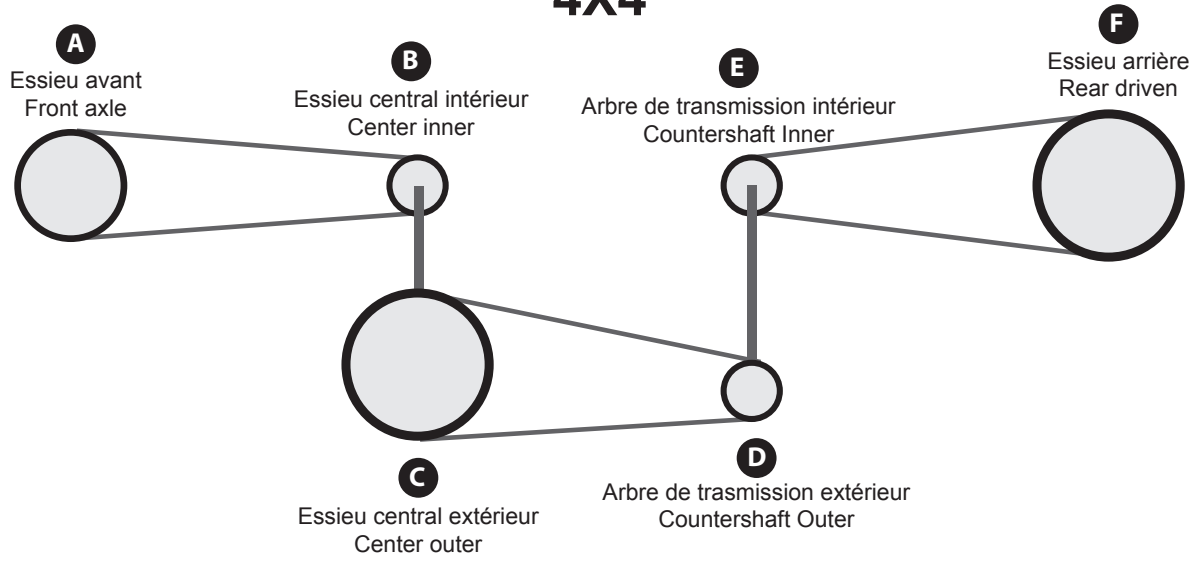

4X4

4X6

6X6

- 01 Casques et vêtements
- 02 Accessoires
- 03 Pneus et chambres à air
- 04 Électricité
- 05 Coffres et pare-brises
- 06 Câbles, contrôles et miroirs
- 07 Freins
- 08 Suspension et direction
- **09 Chaînes et pignons**
- 10 Système d'alimentation
- 11 Silencieux
- 12 Pièces de moteur
- 13 Pièces de remorques
- 14 Produits chimiques
- 15 Outils
- 16 Mini-moteurs
- 17 Tables d'applications