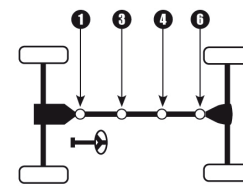

Illustration L

CC	Modèle Model	Année Year	Illustration	Location	No BSL	No BSL EPI
ARCTIC CAT						
250	250 2x4	2006-2008	H	1		015-070-13
250	250 4x4	2001-2005	B	1	015-060-17	015-070-17
300	300 4x4	1998-2005	B	1	015-060-17	015-070-17
375	375 4x4	2002	B	1		015-070-16
400	400 4x4	2003-2004	B	1		015-070-16
400	400 4x4 w/MT	2002	B	1	015-060-17	015-070-17
400	400 4x4 w/MT	2001	B	1, 3	015-060-17	015-070-17
400	400 4x4	1998-2000	B	1	015-060-17	015-070-17
400	400 FIS 4x4	2003-2008	B	1		015-070-16
400	400 FIS 4x4 w/MT	2003-2008	B	1		015-070-16
400	400 FIS 4x4 w/MT	2002	B	1	015-060-17	015-070-17
400	400 TBX 4x4	2004-2006	B	1		015-070-16
400	400 TRV 4x4	2007	B	1		015-070-16
400	400 TRV FIS 4x4	2009-2014	B	1		015-070-16
400	400 VP 4x4	2005-2006	B	1, 4		015-070-16
450	450i EFI 4x4	2012	B	1		015-070-16
450	450 H1 4x4	2010-2012	B	1		015-070-16
450	450i TRV GT	2012	B	1		015-070-16
454	454 4x4	1996-1998	B	1	015-060-17	015-070-17
500	500 4x4 w/AT	2000-2002	B	1, 3	015-060-17	015-070-17
500	500 4x4 w/MT	2000-2001	B	1, 3	015-060-17	015-070-17
500	500 4x4	1998-1999	B	1	015-060-17	015-070-17
500	500 EFI 4x4	2013-2017	B	3		015-070-16
500	500 FIS 4x4	2003-2009	B	1		015-070-16
500	500 FIS 4x4	2002	B	1	015-060-17	015-070-17
500	500 FIS TBX 4x4	2003-2006	B	1	015-060-17	015-070-17

- 01 Casques et vêtements
- 02 Accessoires
- 03 Pneus et chambres à air
- 04 Électricité
- 05 Coffres et pare-brises
- 06 Câbles, contrôles et miroirs
- 07 Freins
- 08 Suspension et direction
- 09 Chaînes et pignons
- 10 Système d'alimentation
- 11 Silencieux
- 12 Pièces de moteur
- 13 Pièces de remorques
- 14 Produits chimiques
- 15 Outils
- 16 Mini-moteurs
- 17 Tables d'applications